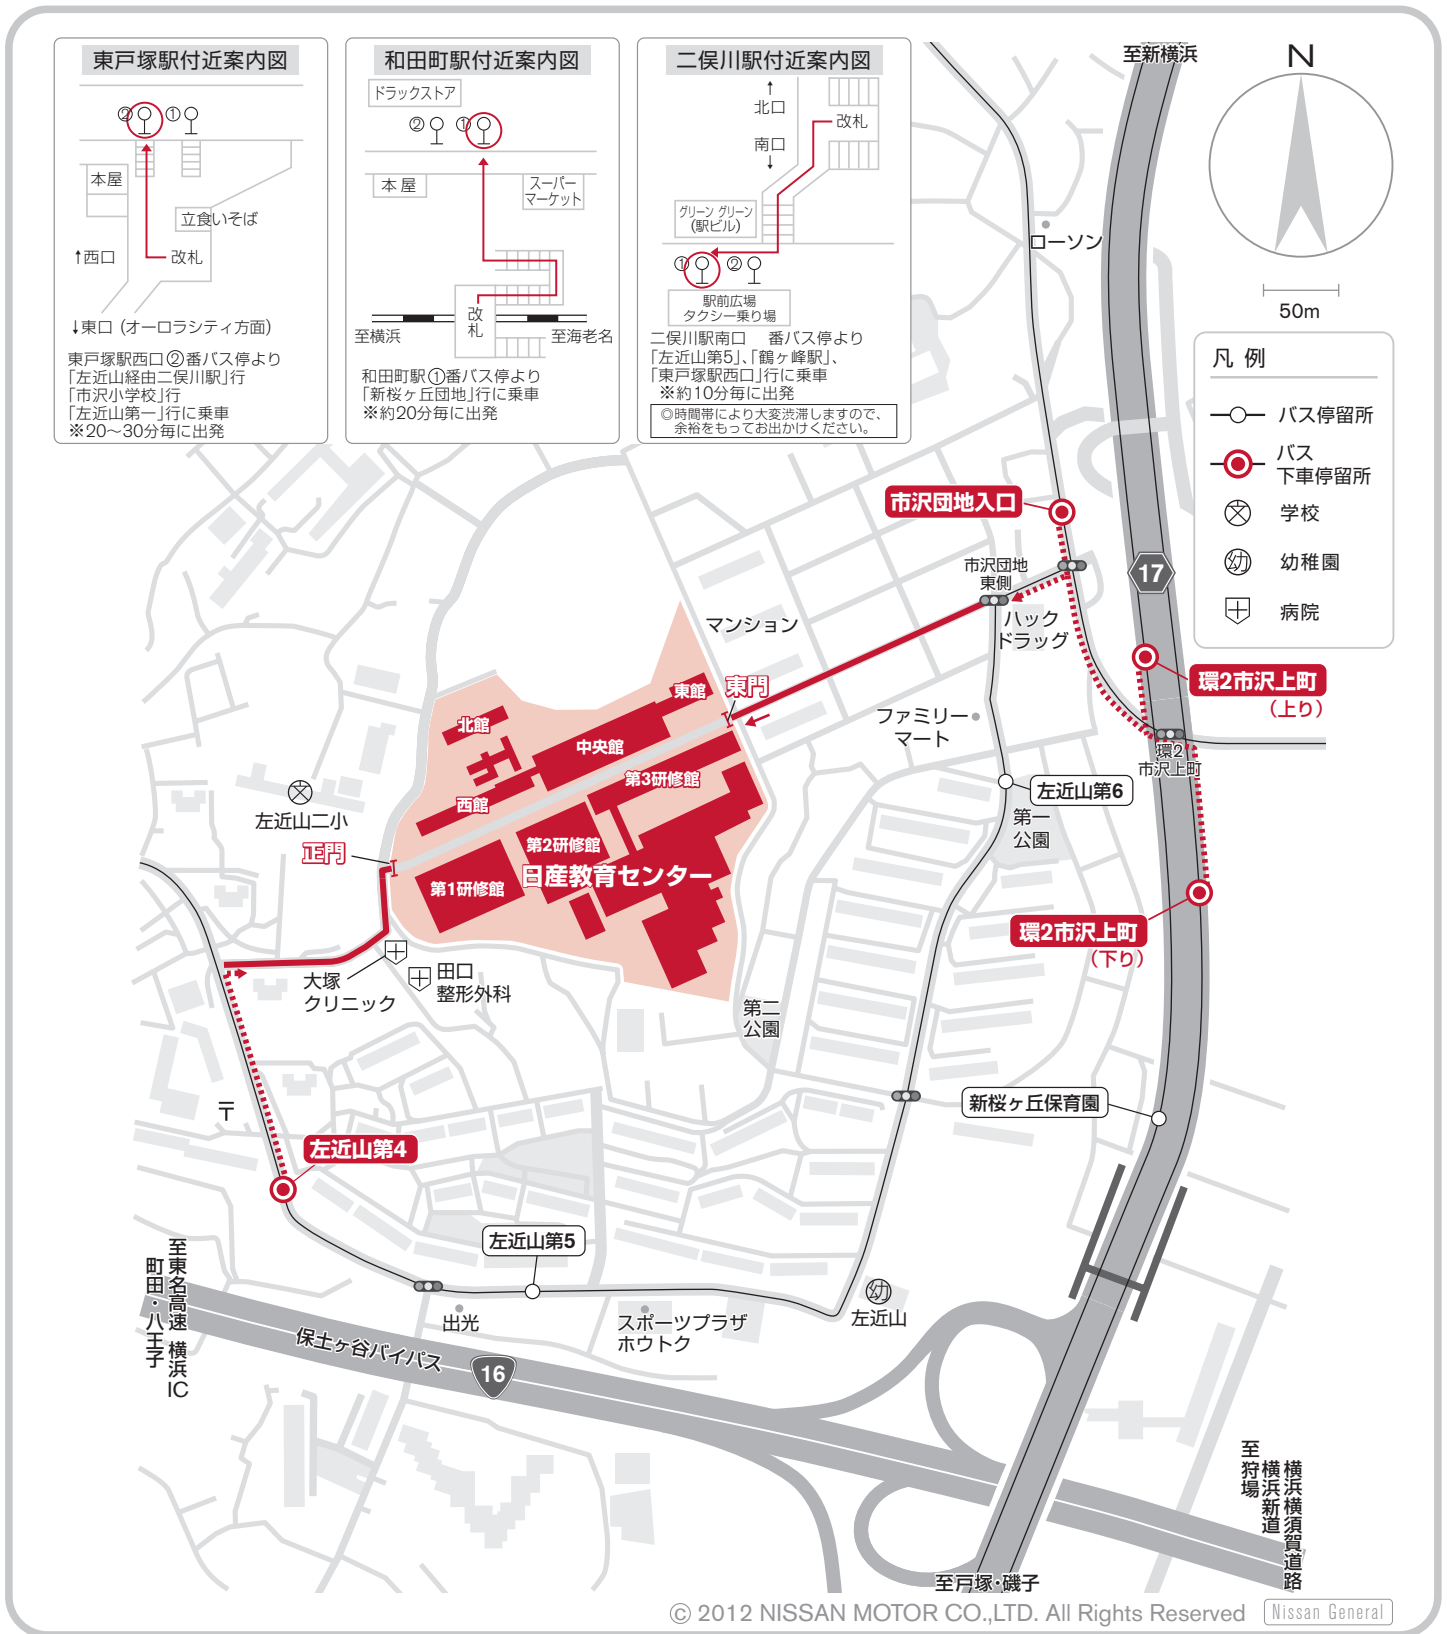

日産自動車株式会社 日産教育センター 電車・バスご利用 アクセスMAP

〒241-0014 神奈川県横浜市旭区市沢町910

アクセス方法	路線	日産教育センター 東門		日産教育センター 正門	
		バス停留所	徒歩	バス停留所	徒歩
JR	横浜駅	東戸塚駅	環2市沢上町	市沢団地入口	左近山第4
	横浜駅	和田町駅	市沢団地入口	市沢団地入口	左近山第4
	海老名駅	二俣川駅	左近山第4	左近山第4	左近山第4
		相鉄バス 東戸塚駅西口駅 ②番乗り場 「左近山経由二俣川駅」、「市沢小学校」、「左近山第一」行	徒歩 7分	徒歩 5分	徒歩 5分
		相鉄バス 和田町駅 ①番乗り場 「新桜ヶ丘団地」行	徒歩 5分	徒歩 5分	徒歩 5分
		相鉄バス 二俣川駅南口 ①番乗り場* 「左近山第5」、「左近山第6」 「鶴ヶ峰駅」「東戸塚駅西口」行に乗り	徒歩 5分	徒歩 5分	徒歩 5分
		8分 (JR→徒歩2分→バス停)	15分	15分	20~45分 (相鉄線→徒歩2分→バス停)
		各停12分 (相鉄線→徒歩2分→バス停)	15分	15分	15分
		急行14分 快速17分	15分	15分	20~45分
		急行20分	15分	15分	20~45分

※ 時間帯により大変渋滞しますので、余裕をもってお出かけください