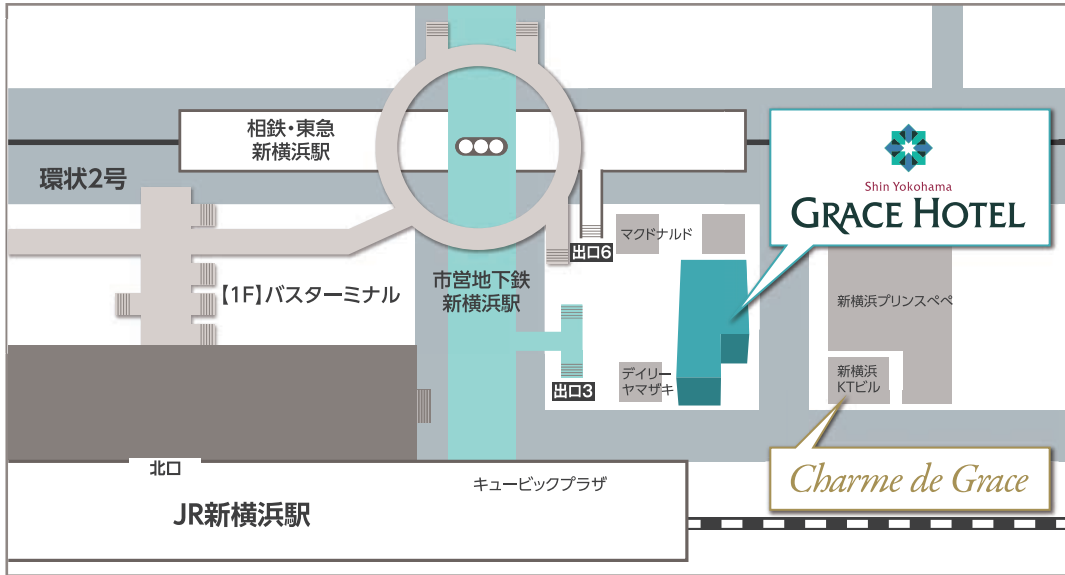

ACCESS

JR・地下鉄でお越しの方

JR各線・市営地下鉄 新横浜駅より徒歩1分
渋谷駅より、東急線にて新横浜駅まで25分
横浜駅より、横浜市営地下鉄にて新横浜駅まで11分
町田駅より、JR横浜線にて新横浜駅まで快速で17分
東京駅より、東海道新幹線にて新横浜駅まで18分
名古屋駅より、東海道新幹線「のぞみ」にて新横浜駅まで1時間21分
新大阪駅より、東海道新幹線「のぞみ」にて新横浜駅まで2時間15分

飛行機&リムジンバスでお越しの方

羽田空港より、京浜急行バスの空港リムジンバスをご利用ください

のりば: 第1ターミナル 1F到着ロビー 11番乗り場
第2ターミナル 1F到着ロビー 12番乗り場
第3ターミナル 1F到着ロビー 8番乗り場

※バスは、第3ターミナルを出発し、各ターミナルを経て新横浜駅へ向かいます

下車

新横浜駅 駅前バスターミナル1番のりば
乗車時間は約40分(交通事情により多少変動します)、
ターミナルからホテルまでは徒歩1分です

お車でお越しの方

第三京浜道路港北インターチェンジより約4分
首都高速道路 横浜北線 新横浜インターチェンジより約3分