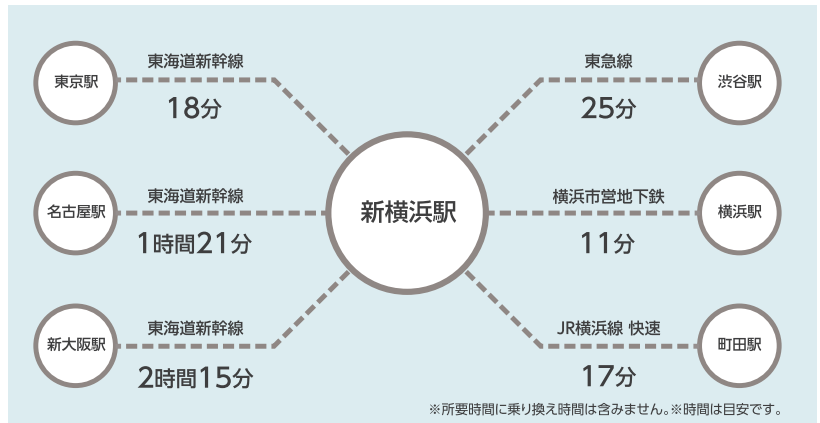

## JR・地下鉄でお越しの方

JR各線・市営地下鉄 新横浜駅より徒歩1分  
 渋谷駅より、東急線にて新横浜駅まで25分  
 横浜駅より、横浜市営地下鉄にて新横浜駅まで11分  
 町田駅より、JR横浜線にて新横浜駅まで快速で17分  
 東京駅より、東海道新幹線にて新横浜駅まで18分  
 名古屋駅より、東海道新幹線「のぞみ」にて新横浜駅まで1時間21分  
 新大阪駅より、東海道新幹線「のぞみ」にて新横浜駅まで2時間15分