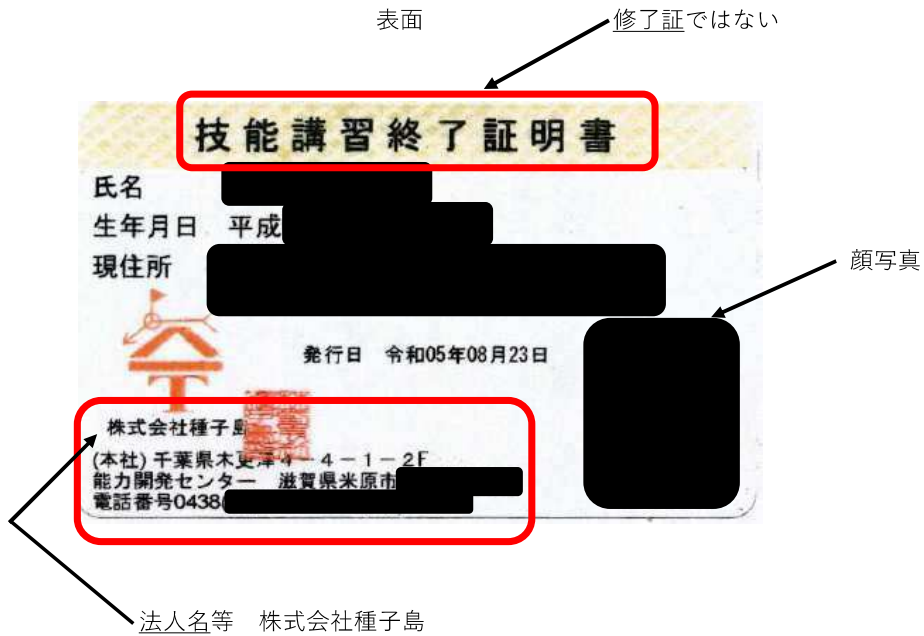

無効な技能講習修了証の例