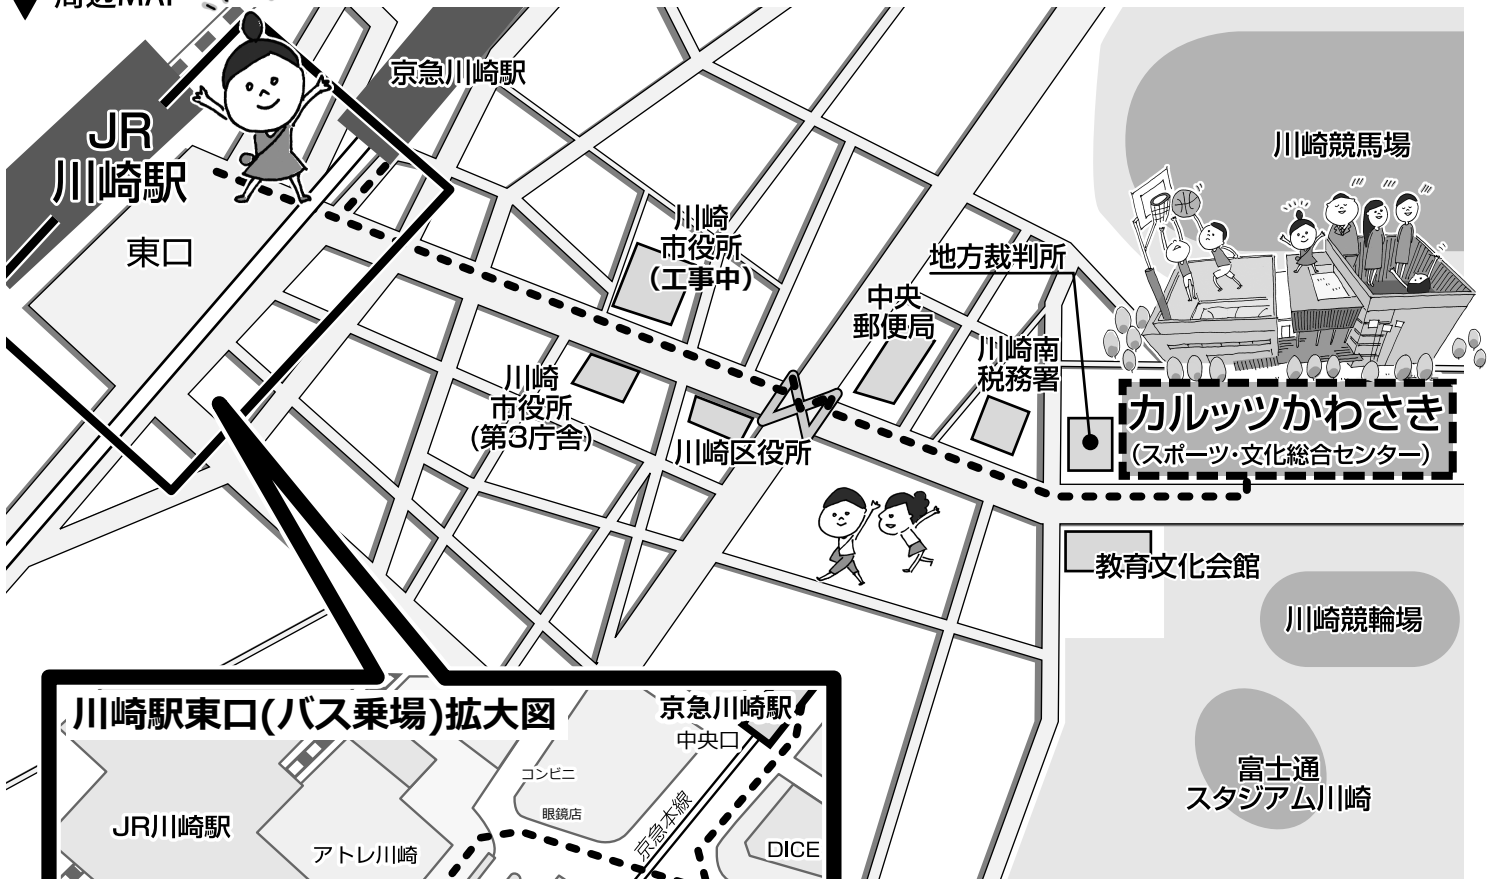

カルッツかわさき アクセスMAP

川崎市スポーツ・文化総合センター

周辺MAP

※ - - - - は徒歩ルートです。

電車：JR川崎駅・京急川崎駅より徒歩15分

バス：川崎駅東口バスターミナルより乗車5分
「教育文化会館前」下車

・川崎市営バス
(系統番号：川04・川05・川07・川10・川13・川15)

・臨港バス
(系統番号：川02・川03)

※主なバス乗り場：① ② ③ ④ ⑤

駐車場は数に限りがありますので、ご来館の際は、公共交通機関などをご利用ください。

お問合せ

カルッツかわさき
川崎市スポーツ・文化総合センター

TEL: 044-222-5211 (代表) / FAX: 044-222-5122

〒210-0011 川崎市川崎区富士見1-1-4 ご利用時間 9:00~21:30

休館日・点検日：偶数月の第4月曜日(祝日の場合は、翌日以降の平日)、12月29日~翌年1月3日