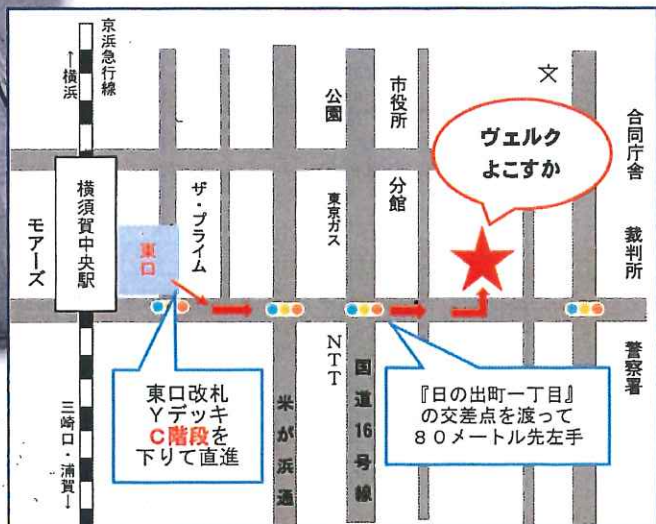

# ヴェルクよこすか

《コロナウイルス感染症対策として以下の利用条件をご理解の上、当面の間ご利用ください》

◆人と人の距離を確保

定員50%以下の制限は10月1日に解除されました。但し、ホールは椅子のみの定員は通常280名ですが200名以下、音楽室は50%の10名以下と引き続き制限がございます。

また大きな声での発声や複数人で歌う等を行う場合はご利用を控えるか、定員の50%以下(すべての部屋対象)でのご利用をお願い致します。

◆手指の手洗い、消毒とマスクの着用

1階エントランスに消毒液を設置しております。但し、各部屋にはございませんので主催者様側もご用意下さい。

◆室内の換気

窓を開けることができません。定期的に休憩時間を設けてドアを開けてください。

歌や大声での発声等のご利用をお控え頂くか、少人数で短時間でのご利用をご検討下さい

◆発熱またはその他の風邪症状を呈している方の入場を制限させていただきます

京浜急行『横須賀中央』駅 東口徒歩5分